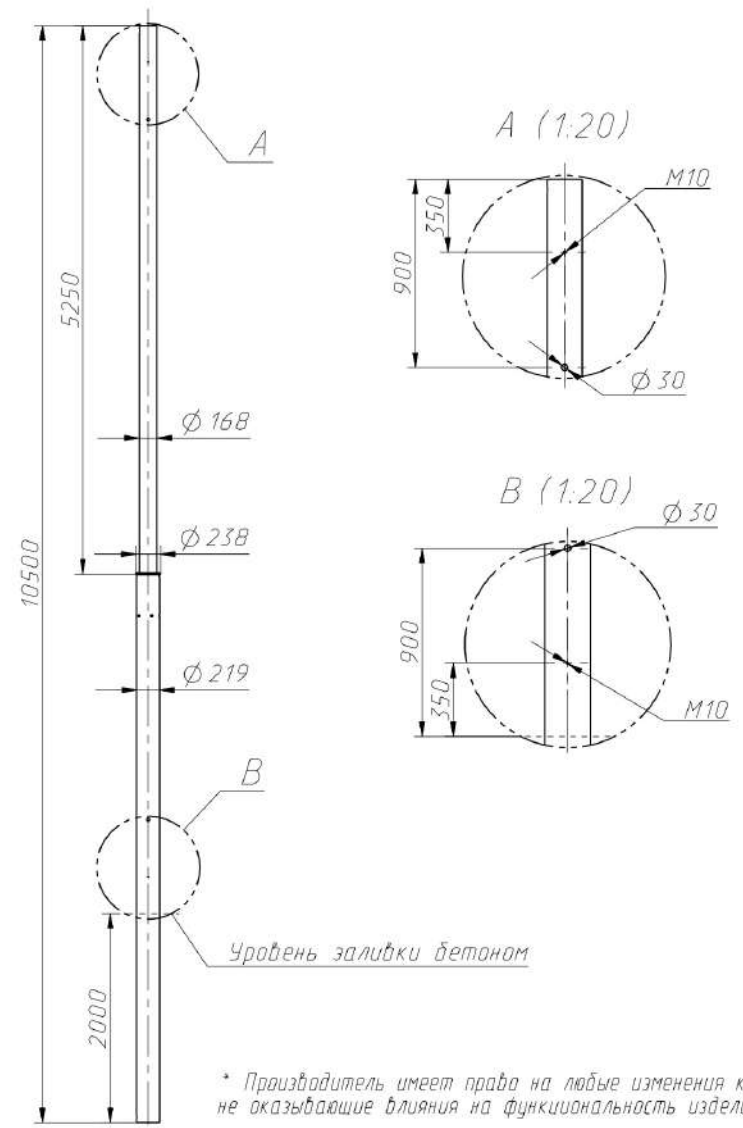

Светильник

Кронштейн

Опора

* Производитель имеет право на любые изменения конструкции, не оказывающие влияния на функциональность изделия.